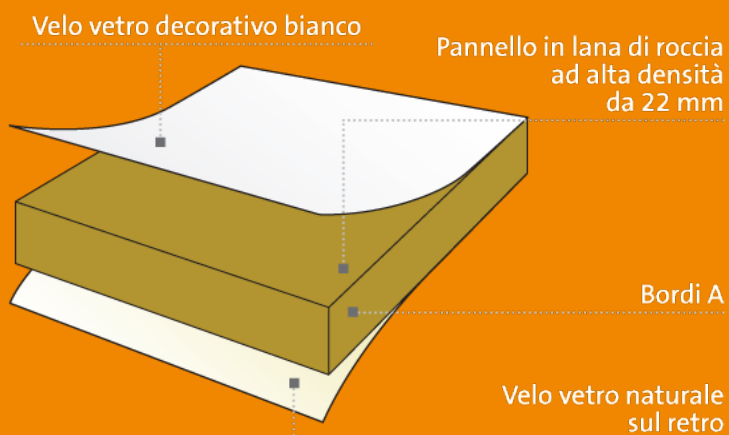

Minerval® A 22

I PLUS DEL PRODOTTO

- Assorbimento acustico: $\alpha_w = 1$
- Reazione al fuoco: A1
- 100% piano con qualsiasi grado igrometrico
- Velo sul retro

Blanc

Minerval® A 22

- > Pannello rigido autoportante in lana di roccia.
- > Velo vetro decorativo bianco.
- > Rinforzato da un velo vetro naturale sul retro.
- > Installabile su una struttura T15 - T24.

Salute

- I pannelli in lana di roccia sono fabbricati con fibre esonerate dalla classificazione cancerogena (Direttiva europea 1272/2008 modificata dalla Direttiva europea 790/2009). Secondo il Centro Internazionale di Ricerca sul Cancro, le lane minerali non sono classificabili come cancerogene per l'uomo (gruppo 3).

TABELLA RIEPILOGATIVA

Colori	Bianco
Bordo	A
Struttura	T15 - T24

Dimensioni modulari (in mm)

Larghezza	600	600
Lunghezza	600	1200
Spessore	22	22

Confezionamento

Pannelli/scatola	24	12
m ² /scatola	8,64	8,64
Scatole/pallet	18	18