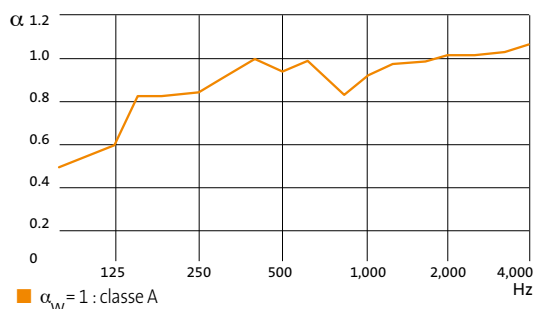

Assorbimento acustico

Riflessione della luce

- Il coefficiente di riflessione della luce del velo vetro di finitura è dell'86%.

Reazione al fuoco

- Ai sensi della norma EN 13501-1: Euroclasse A1

Resistenza al fuoco